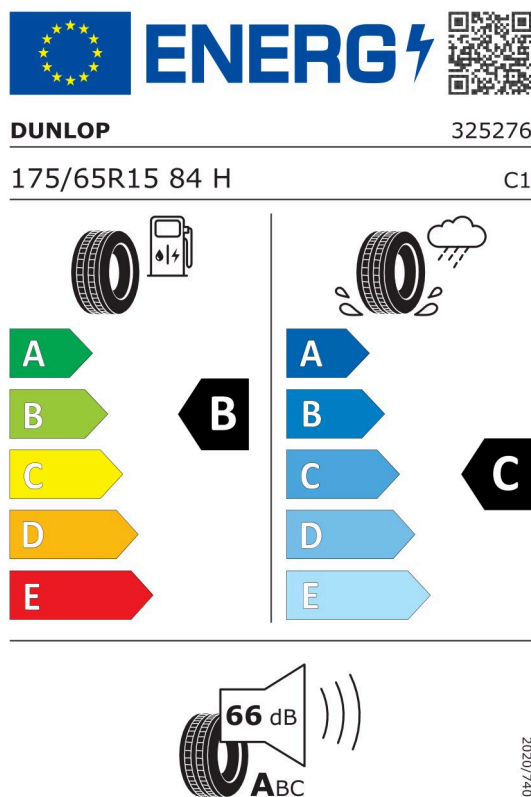

Produktdatablad - Ignis Hybrid Club

Delegeret forordning (EU) nr. 2020/740

Leverandørens navn eller varemærke	DUNLOP
Handelsbetegnelse eller varebetegnelse	ENASAVE EC300+
Dæktypeidentifikation	325276
Dækdimensjonsbetegnelse	175/65R15
Belastningstal	84
Symbol for hastighedskategori	H
Brændstoffektivitetsklasse	B
Vådgrebsklasse	C
Klasse vedrørende rullestøj afgivet til omgivelserne	A
Værdi vedrørende rullestøj afgivet til omgivelserne	66 dB
Vinterdæk til krævende sneforhold	Nej
Isdæk	Nej
Dato for start af produktion	20/16
Dato for afslutning af produktion	-
Belastningsversion	SL

Yderligere oplysninger

Produktdatablad - Ignis Hybrid Active & Adventure

Delegeret forordning (EU) nr. 2020/740

Leverandørens navn eller varemærke	BRIDGESTONE
Handelsbetegnelse eller varebetegnelse	ECOPIA EP150
Dæktypeidentifikation	PSR16271
Dækdimensjonsbetegnelse	175/60 R16
Belastningstal	82
Symbol for hastighedskategori	H
Brændstoffektivitetsklasse	B
Vådgrebsklasse	B
Klasse vedrørende rullestøj afgivet til omgivelserne	B
Værdi vedrørende rullestøj afgivet til omgivelserne	69 dB
Vinterdæk til krævende sneforhold	Nej
Isdæk	Nej
Dato for start af produktion	35/19
Dato for afslutning af produktion	-
Belastningsversion	SL