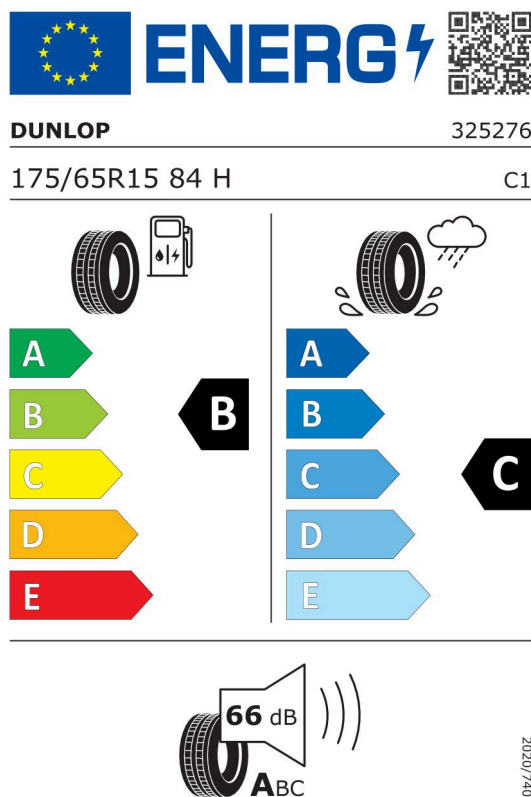

# Produktdatablad - Ignis Club

Delegeret forordning (EU) nr. 2020/740

Leverandørens navn eller varemærke	<b>DUNLOP</b>
Handelsbetegnelse eller varebetegnelse	<b>ENASAVE EC300+</b>
Dæktypeidentifikation	<b>325276</b>
Dækdimensjonsbetegnelse	<b>175/65R15</b>
Belastningstal	<b>84</b>
Symbol for hastighedskategori	<b>H</b>
Brændstoffektivitetsklasse	<b>B</b>
Vådgrebsklasse	<b>C</b>
Klasse vedrørende rullestøj afgivet til omgivelserne	<b>A</b>
Værdi vedrørende rullestøj afgivet til omgivelserne	<b>66 dB</b>
Vinterdæk til krævende sneforhold	<b>Nej</b>
Isdæk	<b>Nej</b>
Dato for start af produktion	<b>20/16</b>
Dato for afslutning af produktion	-
Belastningsversion	<b>SL</b>

# Produktdatablad - Ignis Active & Adventure

Delegeret forordning (EU) nr. 2020/740

Leverandørens navn eller varemærke	<b>BRIDGESTONE</b>
Handelsbetegnelse eller varebetegnelse	<b>ECOPIA EP150</b>
Dæktypeidentifikation	<b>PSR16271</b>
Dækdimensjonsbetegnelse	<b>175/60 R16</b>
Belastningstal	<b>82</b>
Symbol for hastighedskategori	<b>H</b>
Brændstoffektivitetsklasse	<b>B</b>
Vådgrebsklasse	<b>B</b>
Klasse vedrørende rullestøj afgivet til omgivelserne	<b>B</b>
Værdi vedrørende rullestøj afgivet til omgivelserne	<b>69 dB</b>
Vinterdæk til krævende sneforhold	<b>Nej</b>
Isdæk	<b>Nej</b>
Dato for start af produktion	<b>35/19</b>
Dato for afslutning af produktion	<b>-</b>
Belastningsversion	<b>SL</b>