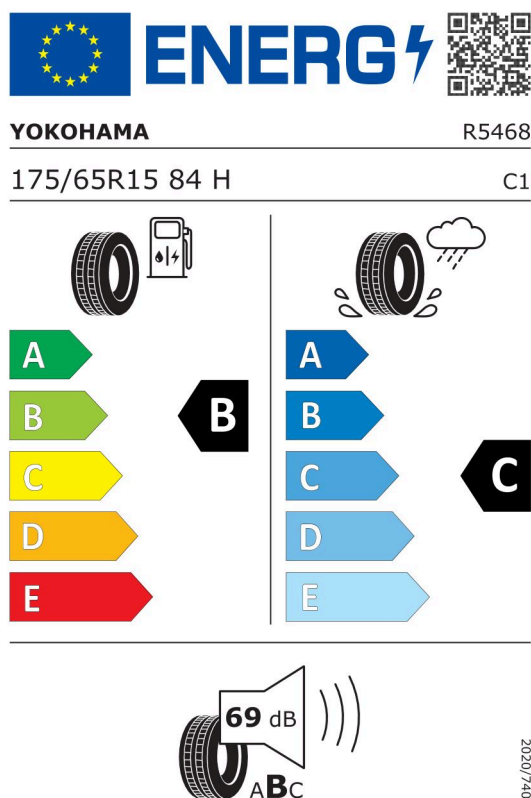

# Produktdatablad - Swift Hybrid Club

Delegeret forordning (EU) nr. 2020/740

Leverandørens navn eller varemærke	YOKOHAMA
Handelsbetegnelse eller varebetegnelse	BluEarth AE-01
Dæktypeidentifikation	R5468
Dækdimensjonsbetegnelse	175/65R15
Belastningstal	84
Symbol for hastighedskategori	H
Brændstoffektivitetsklasse	B
Vådgrebsklasse	C
Klasse vedrørende rullestøj afgivet til omgivelserne	B
Værdi vedrørende rullestøj afgivet til omgivelserne	69 dB
Vinterdæk til krævende sneforhold	Nej
Isdæk	Nej
Dato for start af produktion	37/19
Dato for afslutning af produktion	-
Belastningsversion	SL
Yderligere oplysninger	AE01J

# Produktdatablad - Swift Hybrid Action & Exclusive

Delegeret forordning (EU) nr. 2020/740

Leverandørens navn eller varemærke	<b>BRIDGESTONE</b>
Handelsbetegnelse eller varebetegnelse	<b>ECOPIA EP150</b>
Dæktypeidentifikation	<b>PSR16419</b>
Dækdimensjonsbetegnelse	<b>185/55 R16</b>
Belastningstal	<b>83</b>
Symbol for hastighedskategori	<b>V</b>
Brændstoffektivitetsklasse	<b>B</b>
Vådgrebsklasse	<b>B</b>
Klasse vedrørende rullestøj afgivet til omgivelserne	<b>B</b>
Værdi vedrørende rullestøj afgivet til omgivelserne	<b>70 dB</b>
Vinterdæk til krævende sneforhold	<b>Nej</b>
Isdæk	<b>Nej</b>
Dato for start af produktion	<b>01/19</b>
Dato for afslutning af produktion	<b>-</b>
Belastningsversion	<b>SL</b>